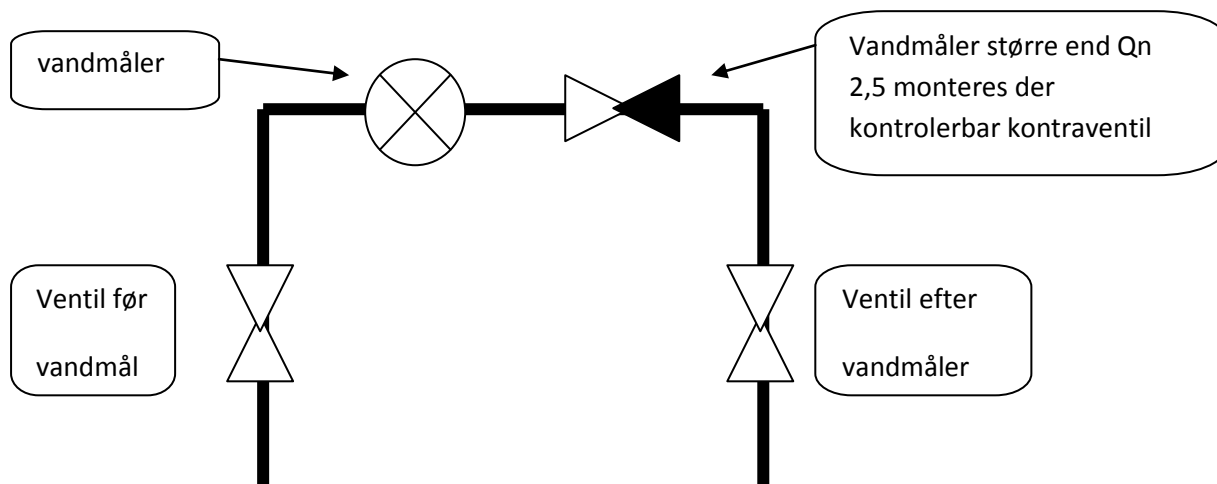

Krav til placering/montering af vandmåler hos

Aalborg Forsyning Vand A/S

Sønderbro 53, 9000 Aalborg tlf. 7743 9145

1. Vandmåler til afregning skal altid være udleveret af Aalborg Forsyning Vand
2. Vandmåler skal monteres vandret (Lodrette målere accepteres ikke)
3. Vandmåler skal placeres synligt og monteres således at den kan udskiftes let, det accepteres ikke at måler placeres bag andre rør eller under skabe
4. For vandmåler større end QN 2,5 skal der monteres en kontrollerbar kontraventil umiddelbart efter vandmåler
5. For vandmåler mindre end QN 2,5 monteres der kontraventil i vandmåler udleveret af Aalborg forsyning vand
6. Der skal monteres kontrollerbar kontraventil på vandforsyning til vandvarmer/varmtvands beholder, som/efter DS/EN 1717